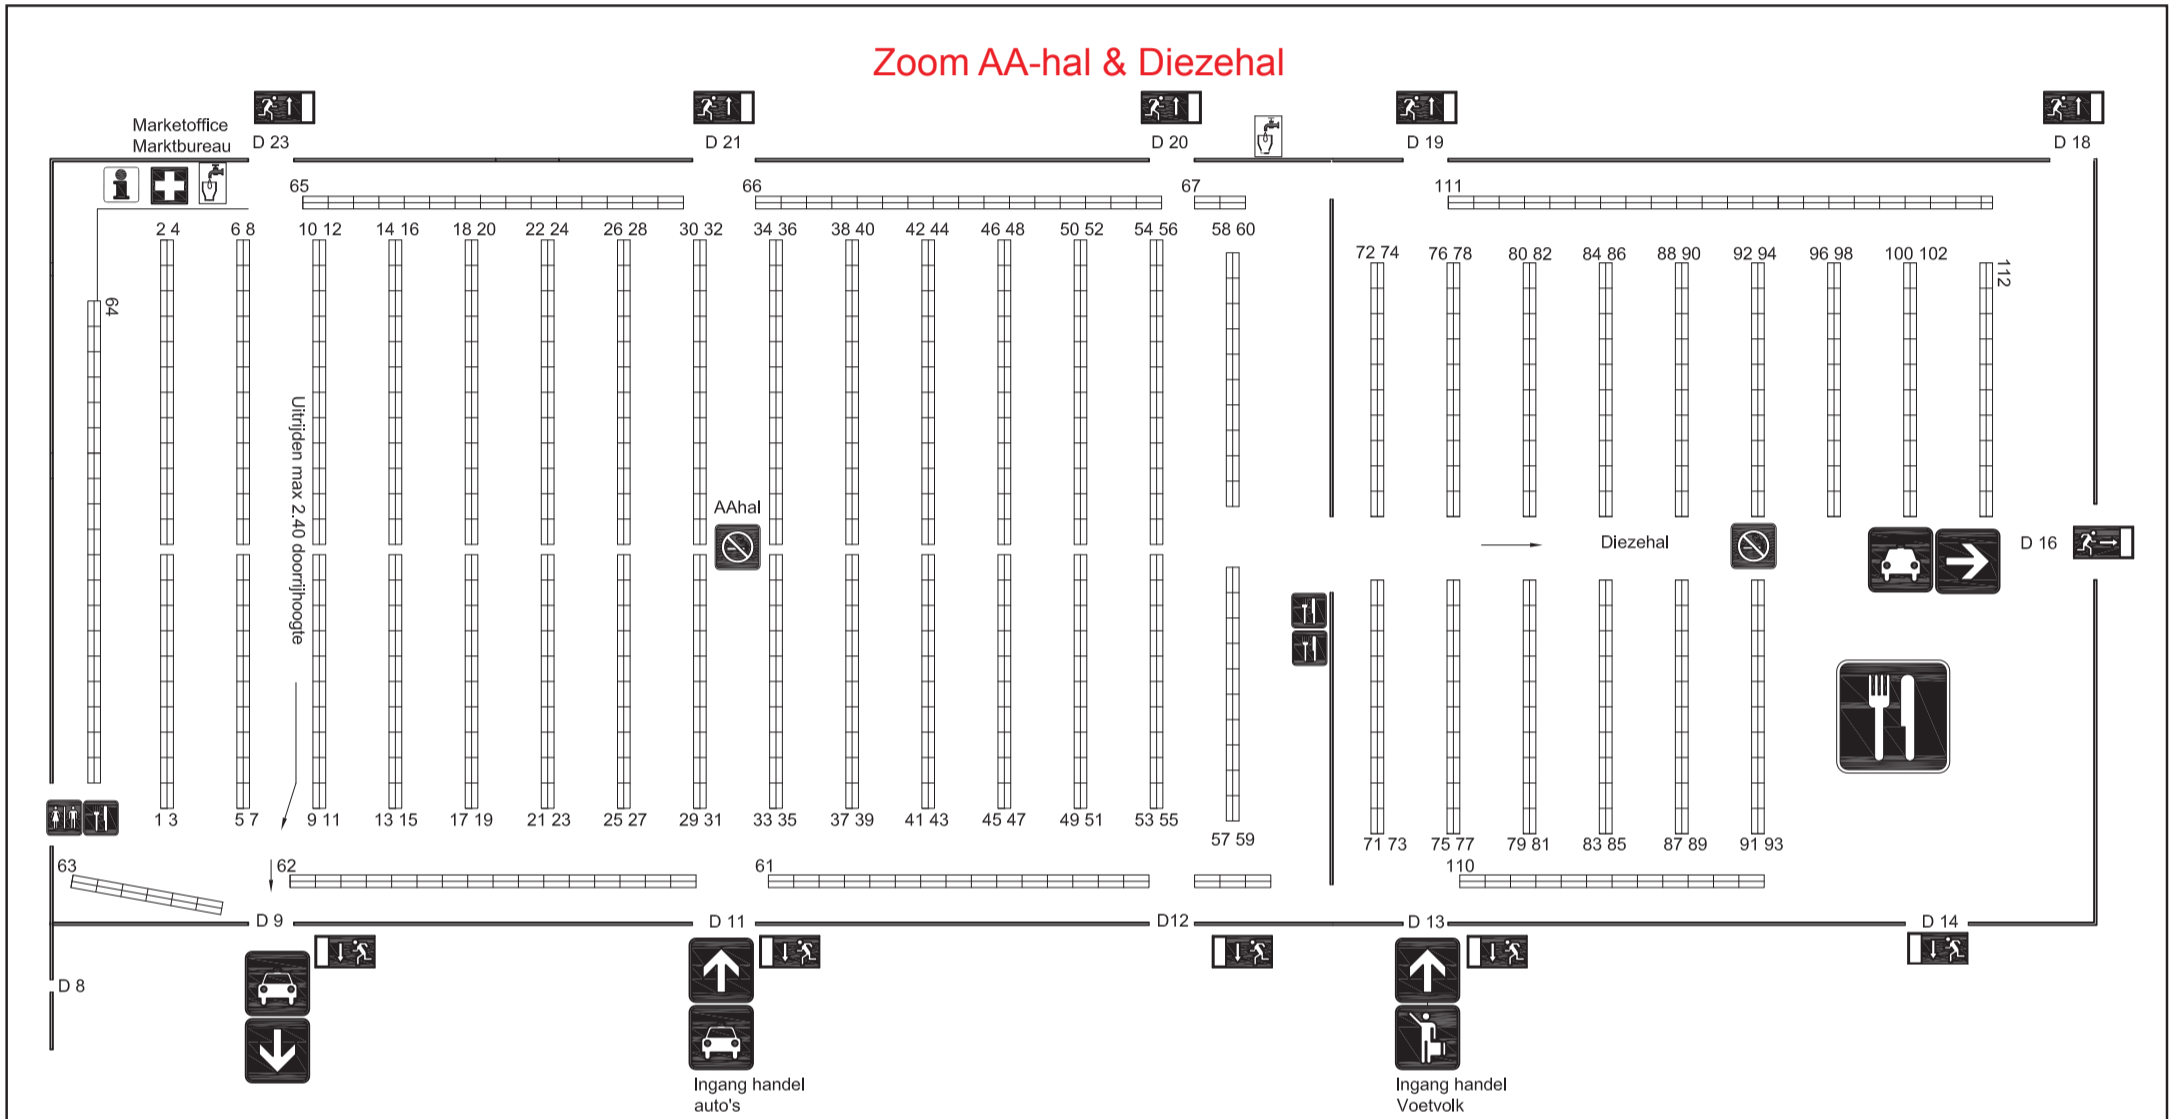

# Map IJsselhallen Zwolle

## Zoom AA-hal & Diezehal